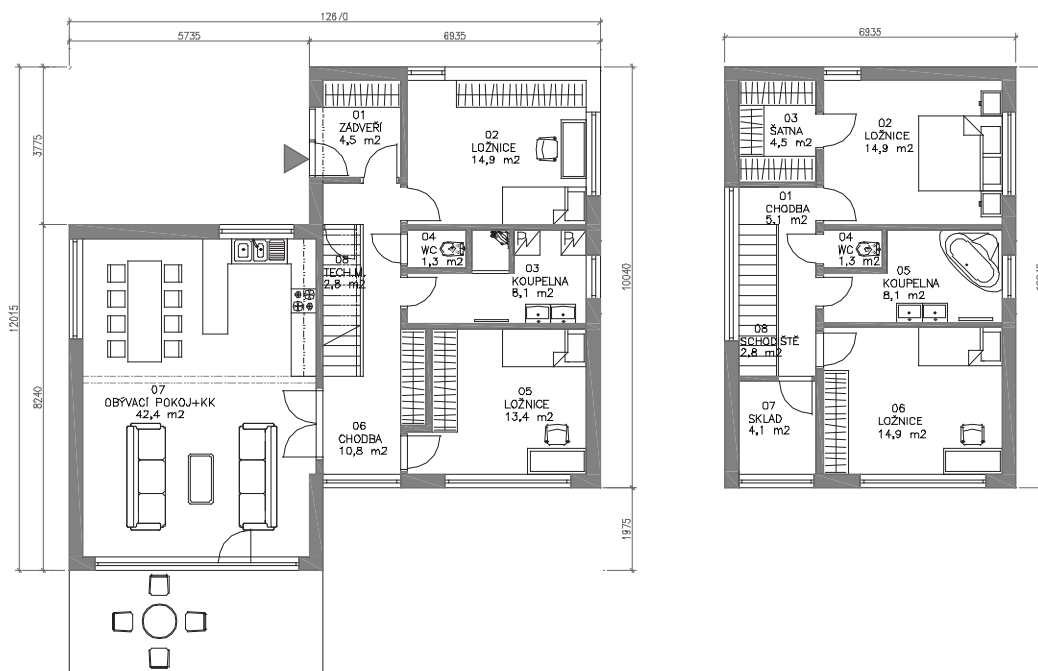

Dispozice

EKO - HOUSE - hrubá stavba: 2 322 685 Kč

EKO - HOUSE - na dostavění: 3 092 559 Kč

Cena domu na klíč EKO-house:

3 953 935 Kč vč. DPH

*EKO-HOUSE je difuzně uzavřená skladba konstrukce.

Parametry domu

Dispozice:	5kk
Počet podlaží:	2
Počet místností:	16
Zastavěná plocha:	118 m²
Užitná plocha celkem:	174 m²
Typ střechy:	Plochá
Sklon střechy:	2°