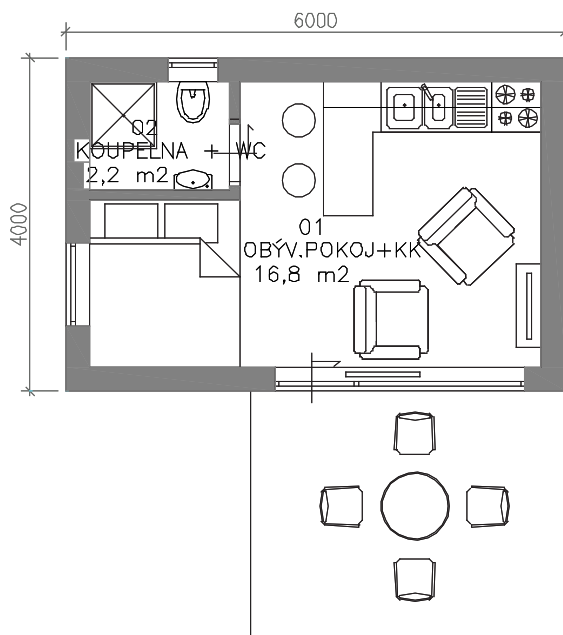

Modulový dům MH01

Popis domu

Nejmenší modul z naší řady Mobilhouse, vytváří zajímavou variantu pro bydlení v harmonii s přírodou. Může Vás zaujmout atraktivním vzhledem, rychlostí výstavby a cenovou dostupností. Tento modul je vhodný pro bydlení jednotlivců, nebo párů. Vhodný je však i jako rekreační objekt, ateliér či kancelář, nebo dům pro hosty na Vaší zahradě. Je koncipován, jako 1+kk s komfortní koupelnou a ložnicí, prostor obývacího pokoje je navržen vzdušně s výhledem na okolí přes prosklenou plochu.

Dispozice

Cena mobilhouse:

805 457 Kč vč. DPH

*Ceník platný pro rok 2016

Parametry domu

Dispozice:	1kk
Počet podlaží:	1
Počet místností:	2
Zastavěná plocha:	24 m ²
Užitná plocha celkem:	19 m ²
Typ střechy:	Plochá
Sklon střechy:	2°